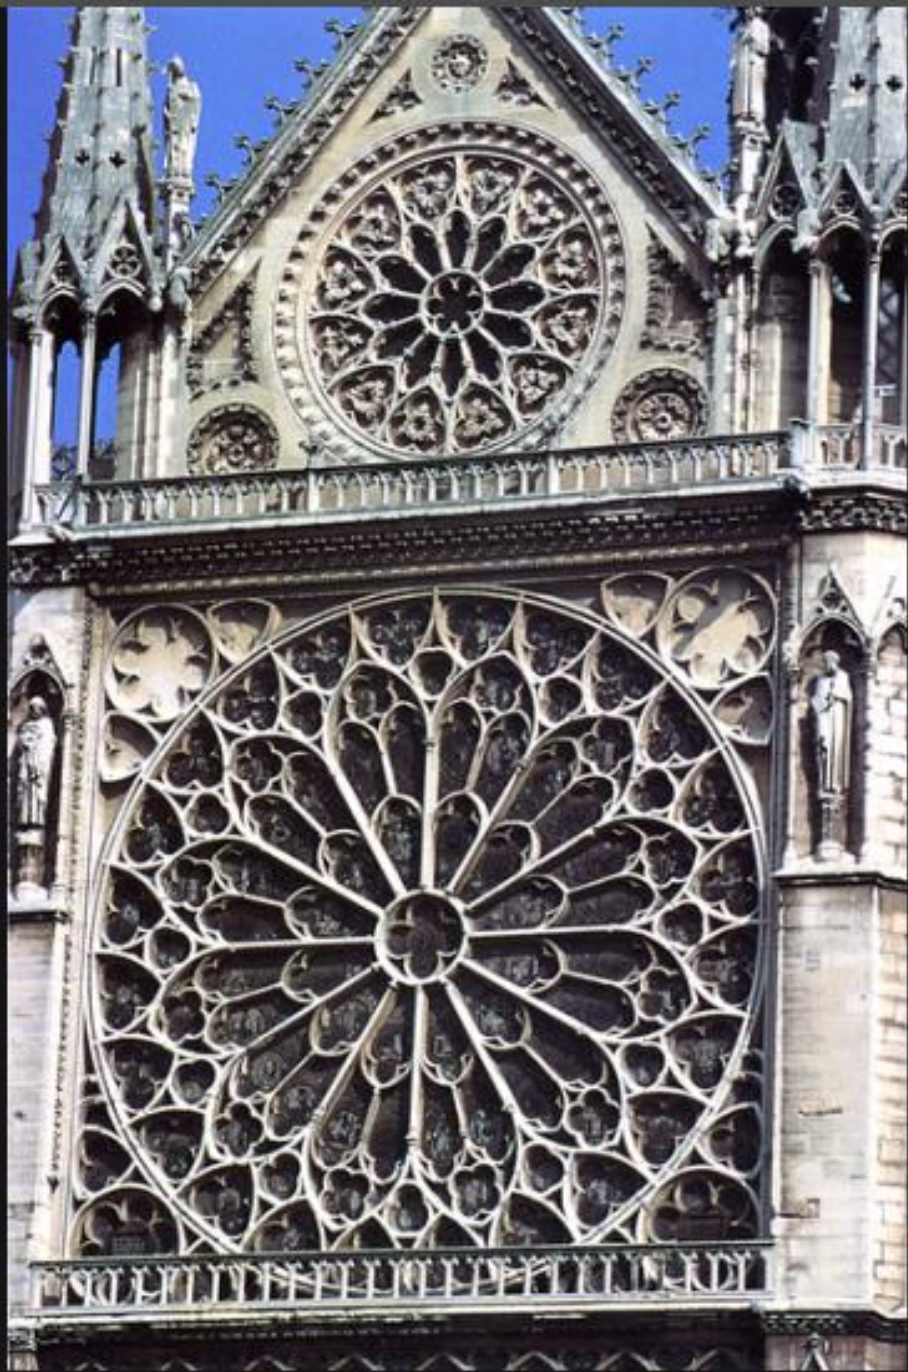

Айзену и Пустым удалось частично разрушить Дворец Короля Душ. Нарушена симметрия Дворца и мир людей и Сообщество душ снова в опасности. Ваша задача вспомнить все, что вы знаете о симметрии и с ее помощью выполнить несколько заданий и тогда утраченное равновесие будет восстановлено.

Симметрия

осевая

центральная

Осевая симметрия

Две точки, лежащие на одном перпендикуляре к данной прямой по разные стороны и на одинаковом расстоянии от нее, называются симметричными относительно данной прямой.

- Ярко выраженной симметрией обладают листья, ветви, цветы, плоды.

Симметрия в животном мире.

Загадочные снежинки

Симметрия относительно точки

Точка **A** симметрична точке **B** относительно центра симметрии – точки **O**

ЦЕНТРАЛЬНАЯ СИММЕТРИЯ - симметрия относительно точки

т. О – центр симметрии

Центральную симметрию можно рассматривать, как поворот относительно точки O на 180°

<http://www.alhambra.com/>

Нижне-Лебяжий и Первый Садовый мосты