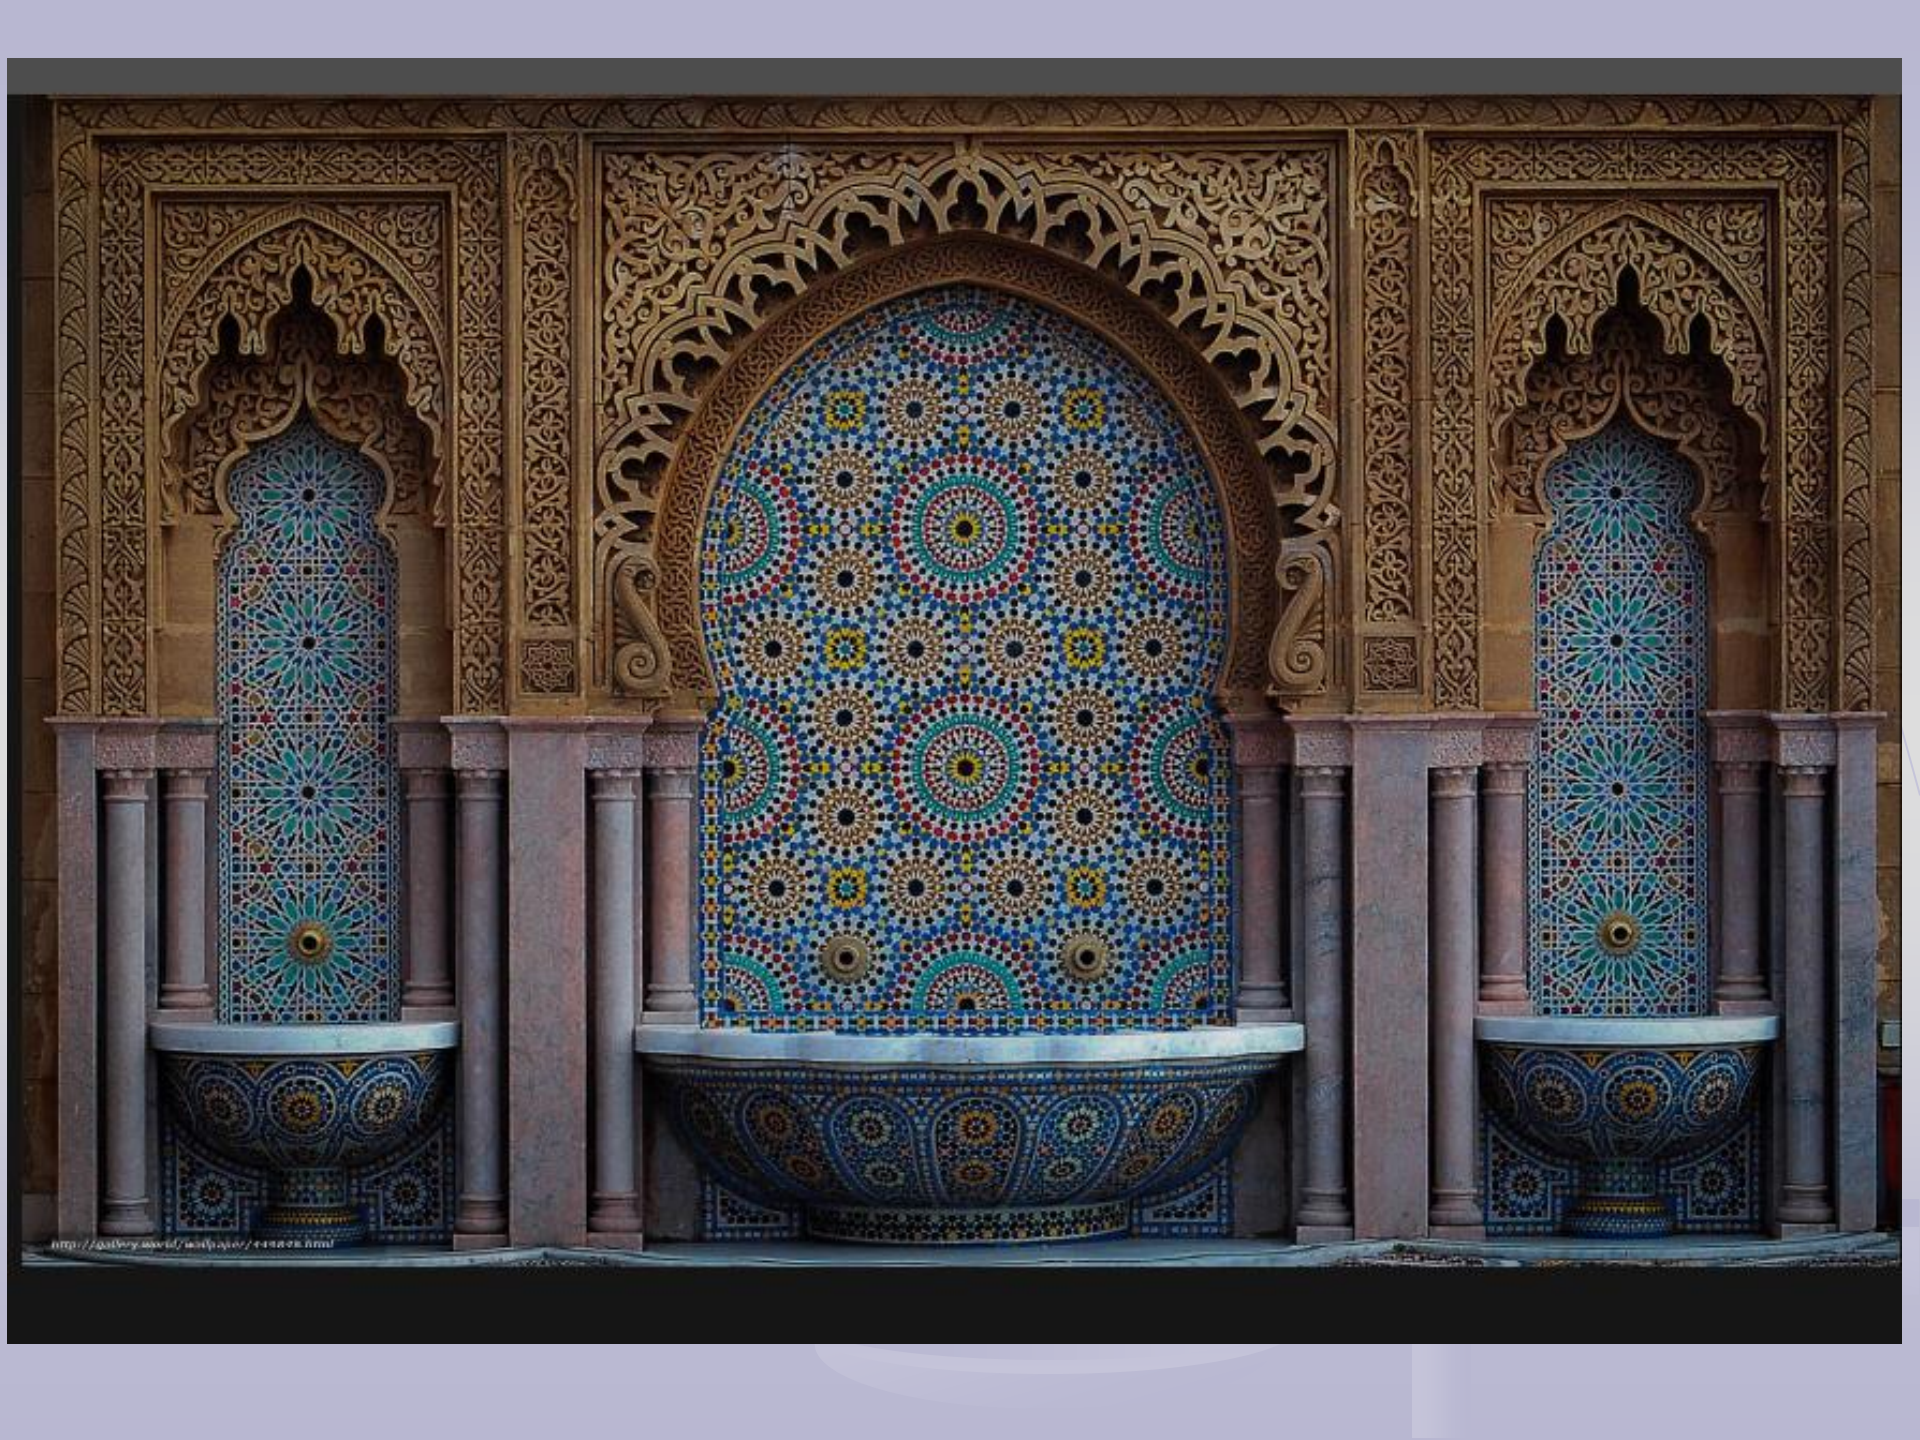

Айзену и Пустым удалось частично разрушить Дворец Короля Душ. Нарушена симметрия Дворца и мир людей и Сообщество душ снова в опасности. Ваша задача вспомнить все, что вы знаете о симметрии и с ее помощью выполнить несколько заданий и тогда утраченное равновесие будет восстановлено.

- Ярко выраженной симметрией обладают листья, ветви, цветы, плоды.

Симметрия в животном мире.

Загадочные снежинки

Симметрия относительно точки

Точка **A** симметрична точке **B** относительно центра симметрии – точки **O**

ЦЕНТРАЛЬНАЯ СИММЕТРИЯ - симметрия относительно точки

т. О – центр симметрии

Центральную симметрию можно рассматривать, как поворот относительно точки O на 180°

<http://www.alhambra.com/>

Нижне-Лебяжий и Первый Садовый мосты